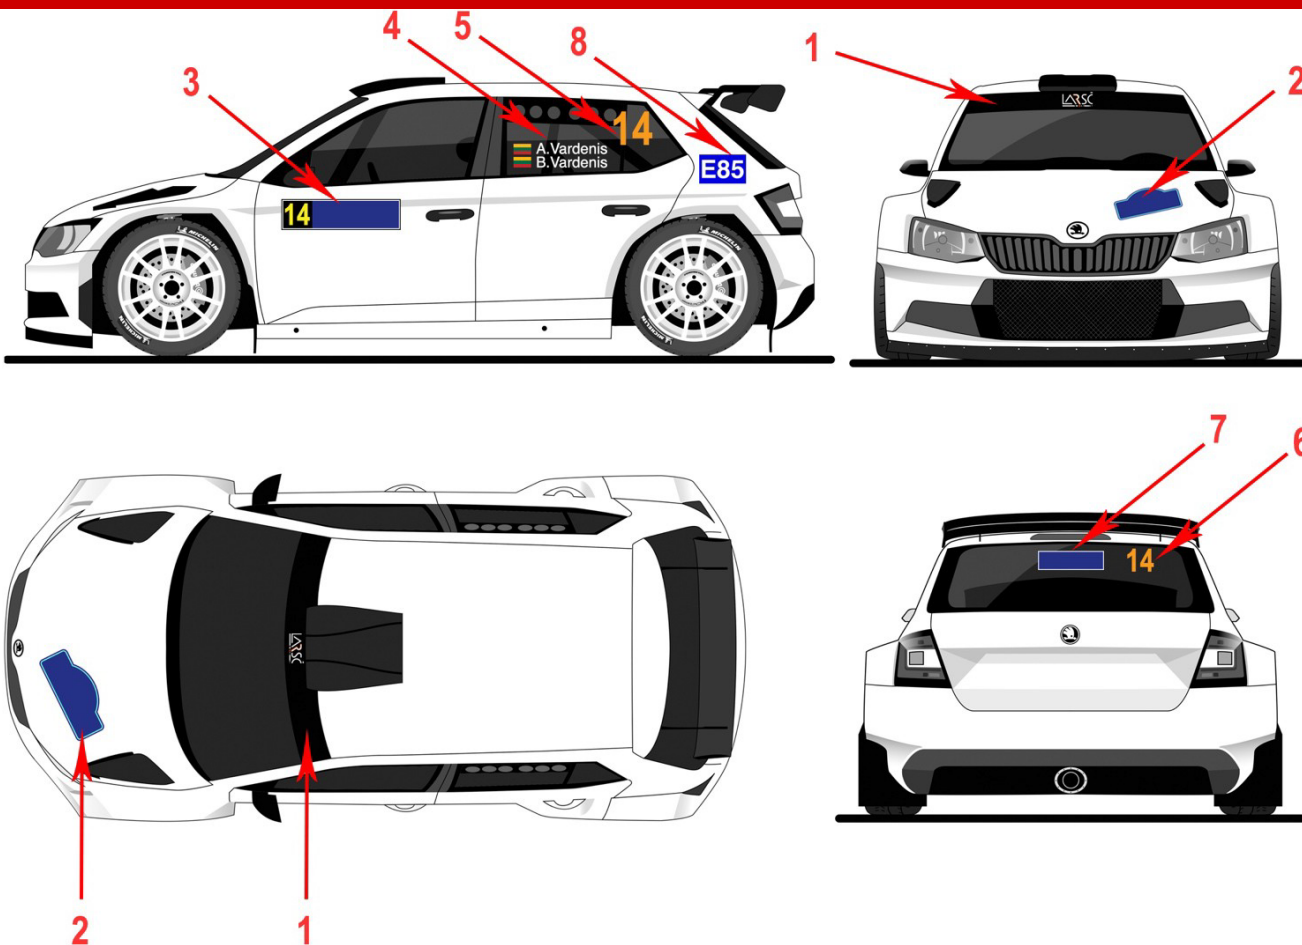

“RALLY TAURAGĖ 2025”

PAPILDOMŲ NUOSTATŲ PRIEDAS NR.4 / SUPPLEMENTARY REGULATIONS APPENDIX NO. 4

STARTO NUMERIŲ IR REKLAMOS TEKSTŲ IŠDĖSTYMO SCHEMA
POSITIONING OF RALLY STICKERS AND ADVERTISING

1. LASF reklama. Klijuojama priekinio stiklo viršutinėje dalyje. Plotis 22cm.
2. Ralio amblema. Organizatoriaus reklama. Maksimalus dydis: aukštis 21,5cm, plotis 43cm.
3. Šoninis durų lipdukas su startiniu numeriu ir privaloma organizatoriaus reklama ant abiejų priekinių durelių. Lipduko dydis: aukštis 17cm, plotis 67cm. Lipduko kraštuose - 1cm baltos spalvos apvadas. Vidinis lipduko dydis: aukštis 15cm, plotis 65cm. Startinio numerio fonas - juodas matinis kvadratas (15x15cm) privalo būti durelių priekyje abiejuose pusėse. Skaičiaus aukštis 14cm, skaičiaus linijos plotis 2cm, spalva geltona - PMS 803. Likęs lipduko plotas skirtas organizatoriaus reklamai.
4. 1 ir 2 vairuotojų vardai. Šriftas - Helvetica. Aukštis 6cm, raidės linijos plotis 1cm, spalva - balta. Vardas: tik pirma vardo raidė didžioji. Pavardė: tik pirma raidė didžioji, visos kitos mažosios. Fonas - permatomas. 1 vairuotojo vardas viršuje, abiejuose pusėse.
5. Startinis numeris. Skaičiaus aukštis 20cm, skaičiaus linijos plotis 2,5cm. Spalva oranžinė PMS 804.
6. Startinis numeris (neprivalomas). Skaičiaus aukštis 14cm. Spalva oranžinė PMS 804.
7. LASF reklama. Maksimalus dydis: aukštis 10cm, plotis 30cm.
8. Naudojant bioetanolį, privalomas lipdukas “E85” ant abiejų automobilio galinių sparnų. Lipduko dydis: aukštis 12cm, plotis 16cm, raidės aukštis 8cm. Lipduko fonas mėlynos spalvos, raidės ir skaičiai - baltos spalvos.